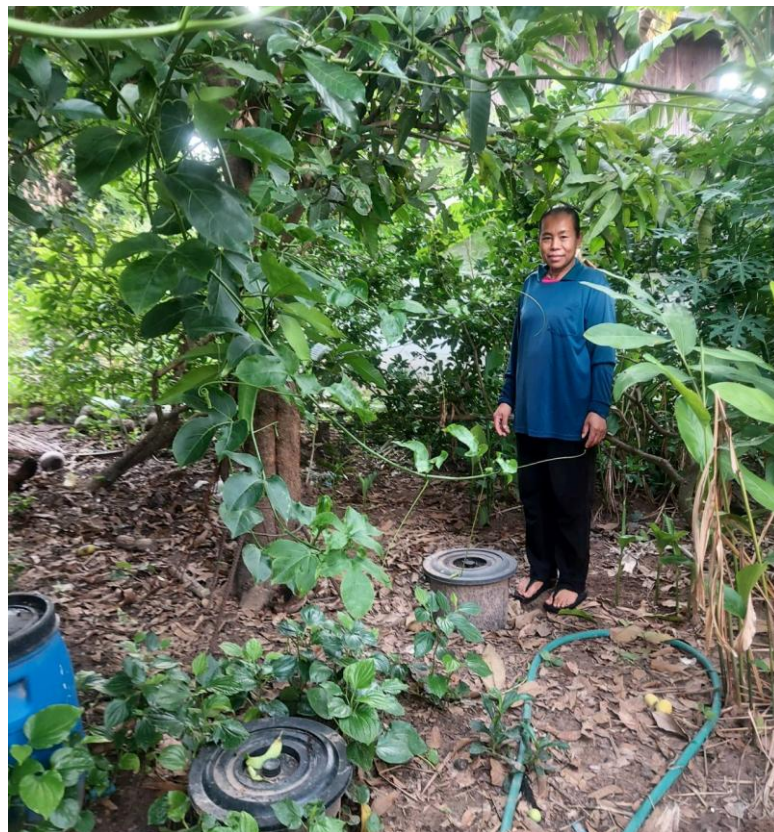

๑๖.นางนิตยา แสนโสม บ้านเลขที่ ๑๑๙ หมู่ ๗ บ้านบั้งมั่ง
ตำบลโพธิ์ใหญ่ อำเภวารินชำราบ จังหวัดอุบลราชธานี